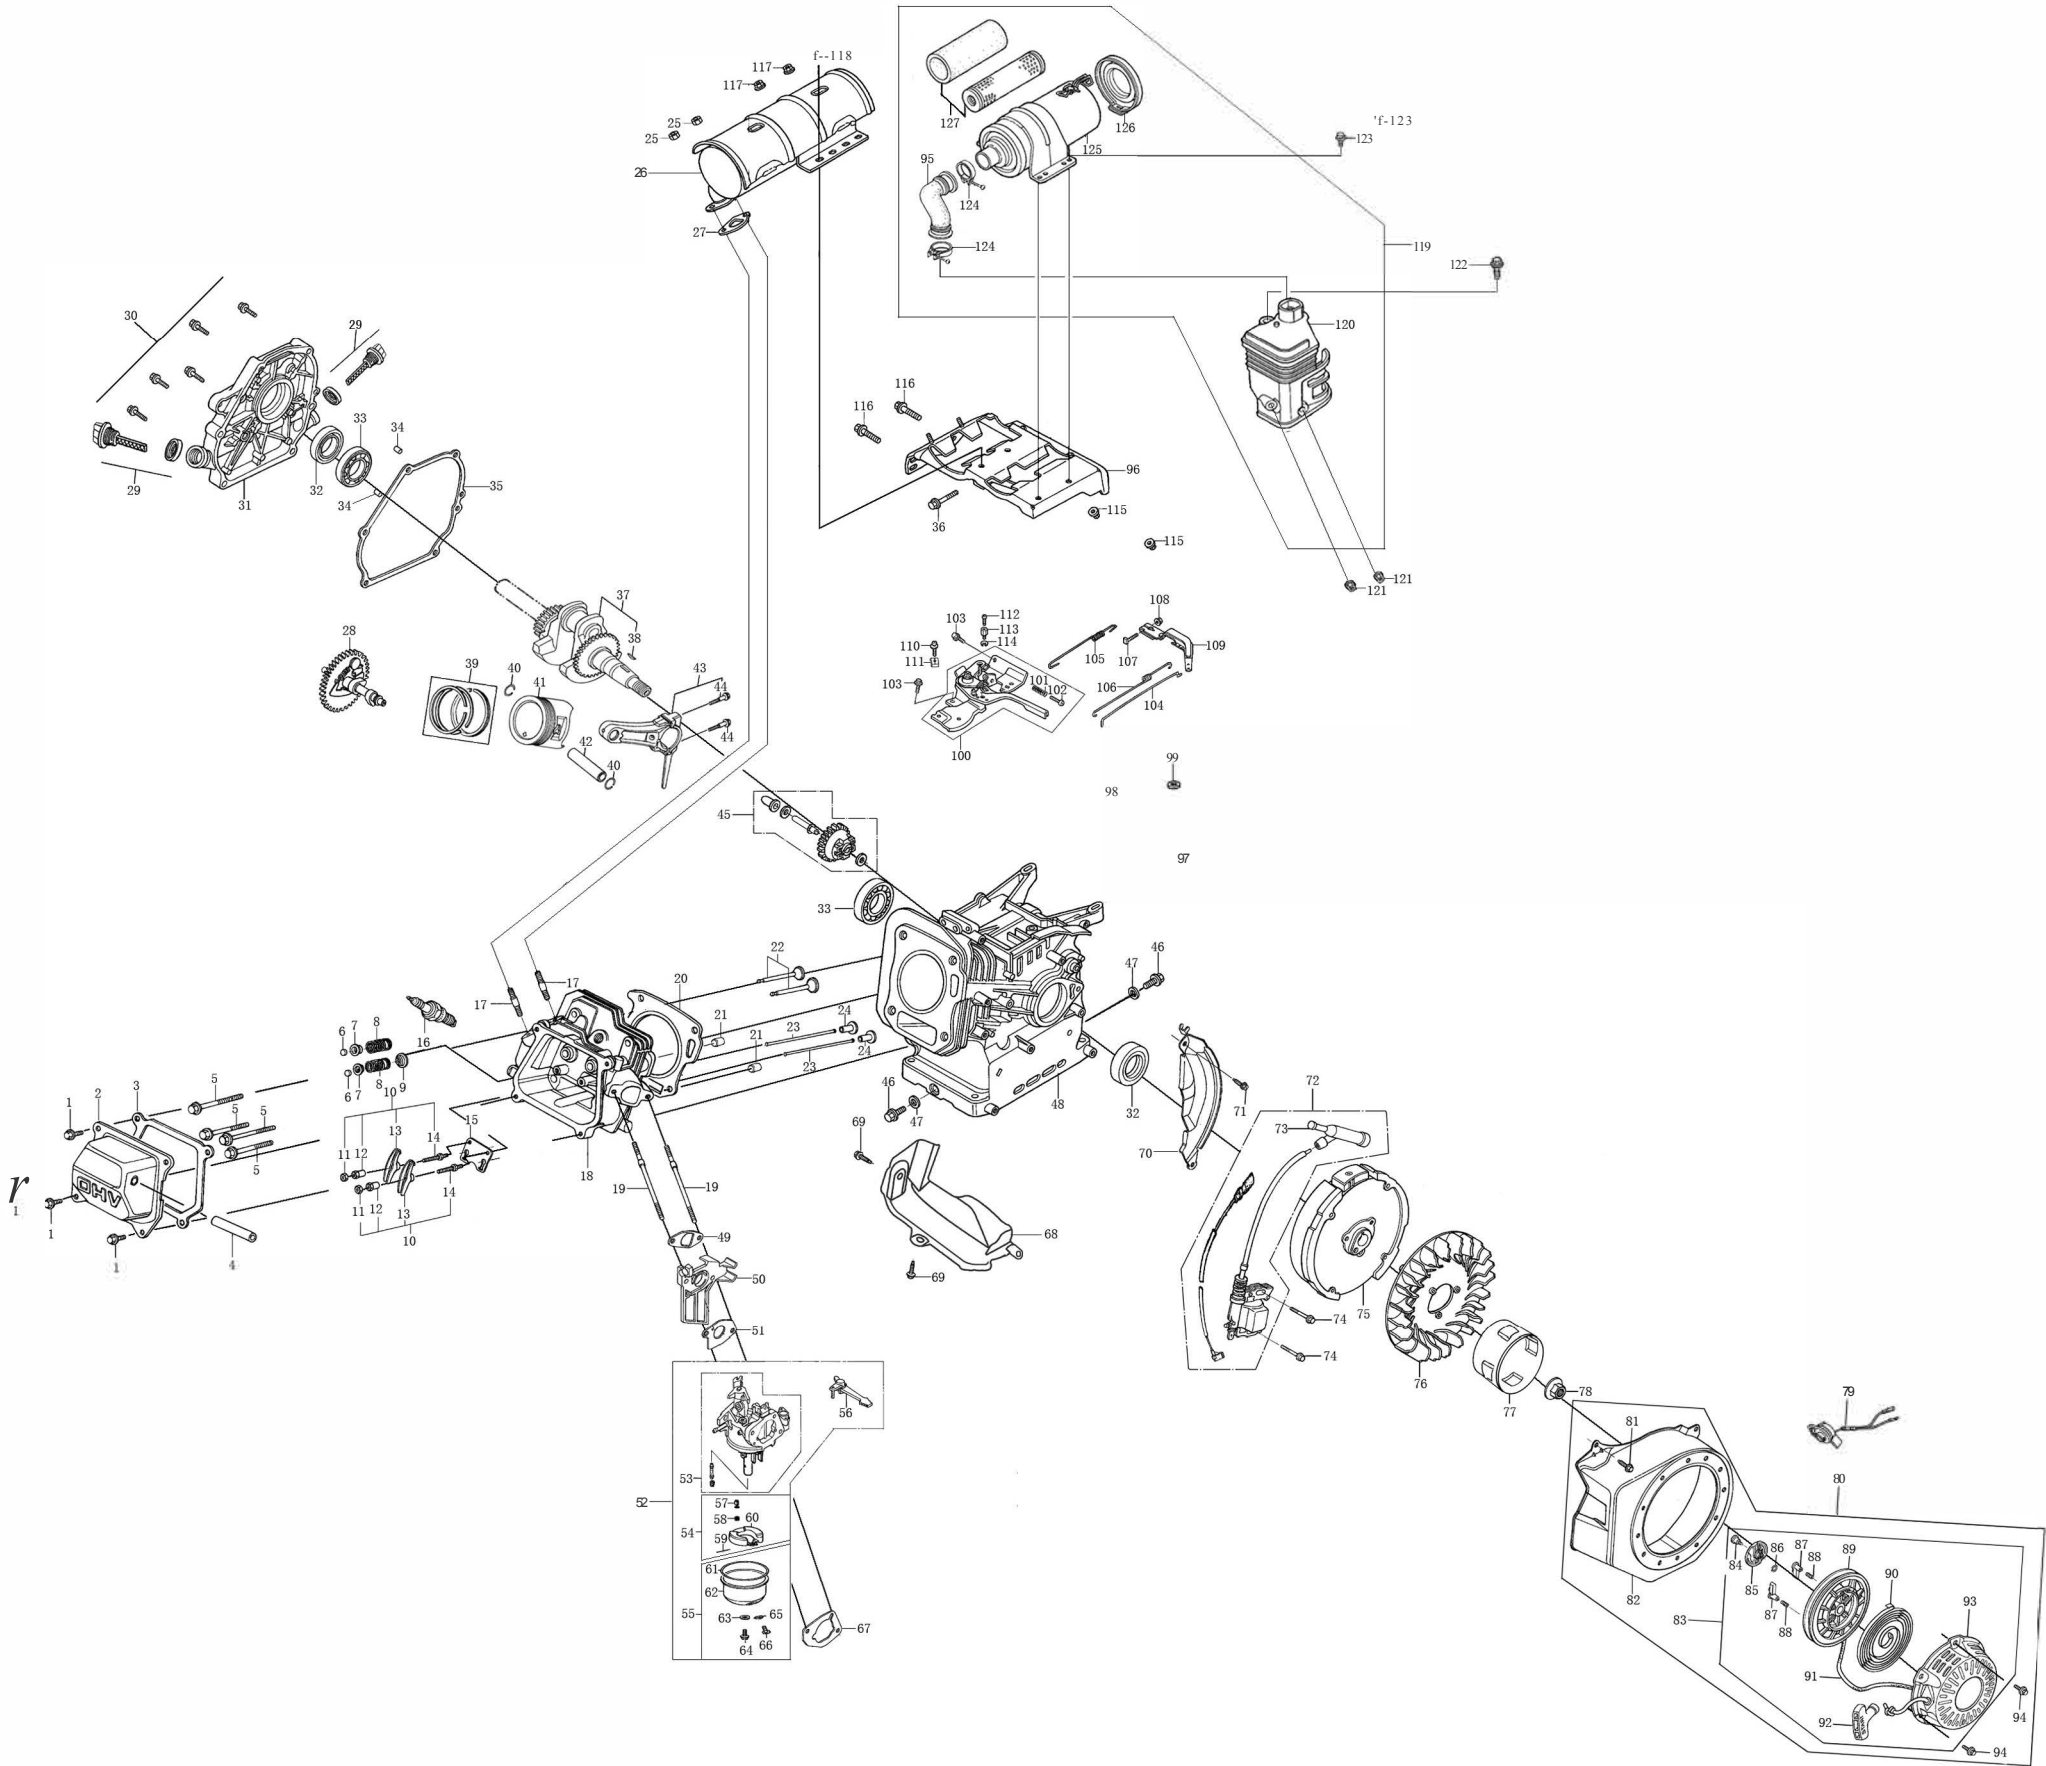

VS1000 Motor ab Baujahr 2016 - 0134

Ersatzteile / Spare parts

VS1000 Motor ab BJ 2016

0134

**Vibrationsstampfer
vibration rammer**

3908301915 ab Seriennr.: 02145

update: 19.10.2016